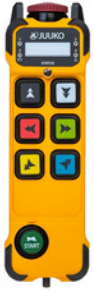

"YÜKÜNÜZ HAFİF HEDEFİNİZ BÜYÜK OLSUN"

Alçak Tavan Vinç

"YÜKÜNÜZ HAFİF HEDEFİNİZ BÜYÜK OLSUN"

Gezer Köprülü Tavan Vinçleri

Arabalı Vinçler

YÜKÜNÜZ HAFİF HEDEFİNİZ BÜYÜK OLSUN

Köprü Vinç Sistemleri

Çift Kiriş Köprü Başlık

Tek Kiriş Köprü Başlık

"YÜKÜNÜZ HAFİF HEDEFİNİZ BÜYÜK OLSUN"

Yedek Parçalar

Kablolu Kumanda Sistemleri

Kanca

C Korniş

Sürücüler

Aşırı Yük Limit Siviçleri

Akım Alıcı Araba

Yedek Parçalar

Çift Hızlı
Uzaktan
Kumanda

Tek Hızlı
Uzaktan
Kumanda

Elektromanyetik
Fren

Busbar

Tambur

"YÜKÜNÜZ HAFIF HEDEFİNİZ BÜYÜK OLSUN"